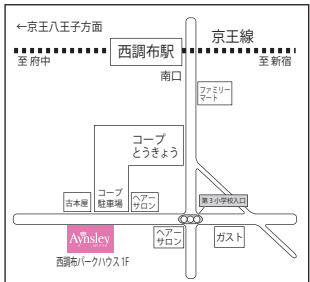

会場 & 交通

交通：京王線「西調布駅」南口を出て、徒歩 5 分

新宿から急行でお越しの場合は「調布駅」で京王八王子方面の各駅列車に乗り換え。「西調布駅」で下車してください。

住所：東京都調布市上石原 2-21-1 西調布パークハウス 1F

※一般駐車スペースがございませんのでお車のご利用はご遠慮ください。

お問合せ・お申込み

日本総代理店 エインズレイ・ジャパン 株式会社

Tel. 042-440-2566 FAX. 042-440-2562

■ 営業時間 平日 10:00 ~ 17:00 ■ 定休日 土曜、日曜、祝祭日

ホームページ：http://www.ainsley.co.jp / メール：customer.services@ainsley.co.jp

皆様のお越しを
心よりお待ちしております。