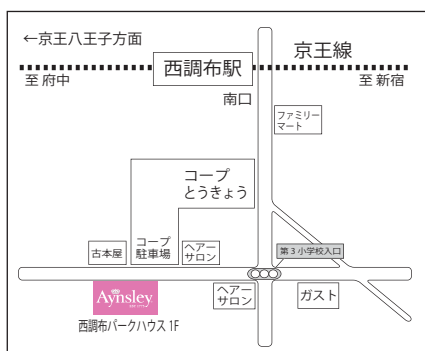

場所：エイズレイ・ジャパン本社ショールーム

東京都調布市上石原2-21-1 西調布パークハウス1F

※一般駐車スペースがございませんのでお車のご利用はご遠慮ください。

交通：京王線「西調布駅」南口を出て、徒歩5分

材料の準備の都合上、イベント当日7日前以内のキャンセルの場合は、会費をご請求させていただきます。尚、代理の方のご参加をご検討頂くことも可能です。何とぞご了承くださいませ。

ペンブロック

イングリッシュ
バイオレット

(作品例)

《講師プロフィール》 Porcelain Art Nakao 主宰 中尾 民子 さん

1969年：大阪成蹊女子短期大学で絵画・デザイン課 修了。同年、美術教員免許取得卒業後も、二紀展・関西二紀展・大阪市展など入賞多数。2000年：アメリカ・アトランタを拠点に全米で活躍しているプロペインター、リッキー・西氏と深い交流関係でヨーロッパ・ポースレンペインティングを師事。尚且つ広範囲に亘るアメリカ絵付けの技法をも数年かけて指導を受け習得、また同氏の支援でアメリカ市場でも作品の販売を開始。2003年：大阪・吹田市にてPorcelain Art Nakao 設立。自己の作品制作にとどまらず、ペインターの育成に努めている。現在、東京の某高級ホテルとの間でディナー・プレートのデザインを企画中。

新宿から急行でお越しの場合は「調布駅」で京王八王子方面の各駅列車に乗り換え、「西調布駅」で下車してください。

◆イベントのお申込み / お問い合わせ

お申込み・お問い合わせは、お電話またはメールでお願いいたします。皆様のご参加、心よりお待ちしております。

日本総代理店 エイズレイ・ジャパン株式会社

TEL. 042-440-2566 (受付時間：平日10:00～17:00 / 定休日：土日祝)

メール. customer.services@aynsley.co.jp